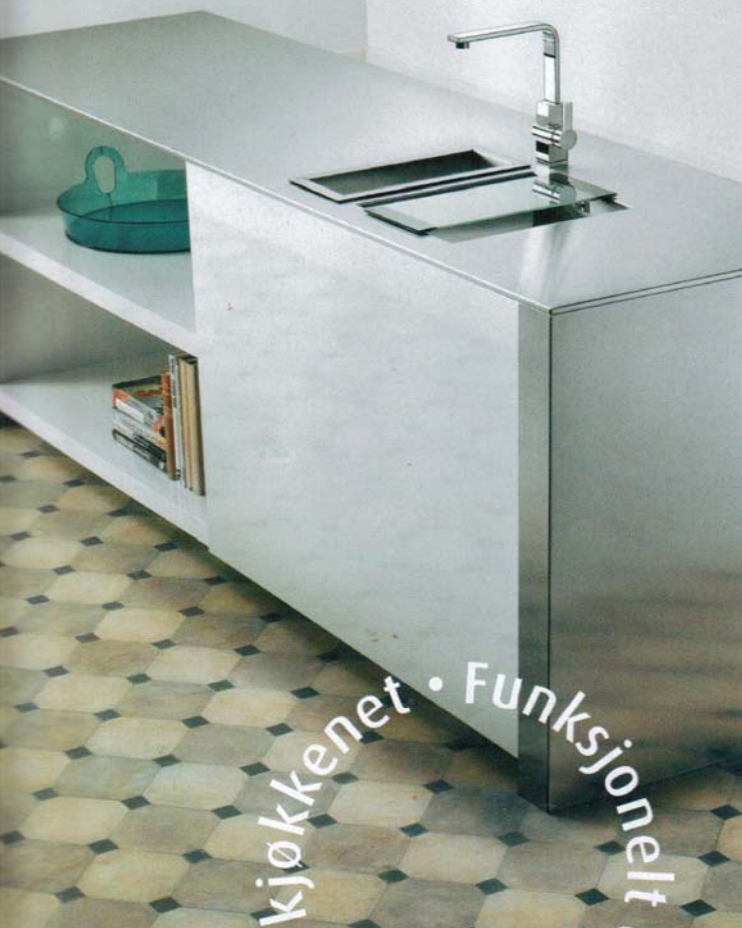

# KJØKKEN

TENDENSENE • LØSNINGENE • UTSTYRET • MATERIALENE

BLANCO  
STEELART

på kjøkkenet • Funksjonelt og elegant

BLANCO SteelArt er "skreddersydde" benkeplateløsninger med innsveide vasker, vanger og bordløsninger. Fra 12mm tykkelse og oppover, oppkanter, nedsenket vannkant – blank eller børstet stål. Kan også fås med forkanter i diverse resorter. Vi lager også skuffefronter og veggplater i stål. Stålbek er moderne, hygienisk, raffinert og brukervennlig.